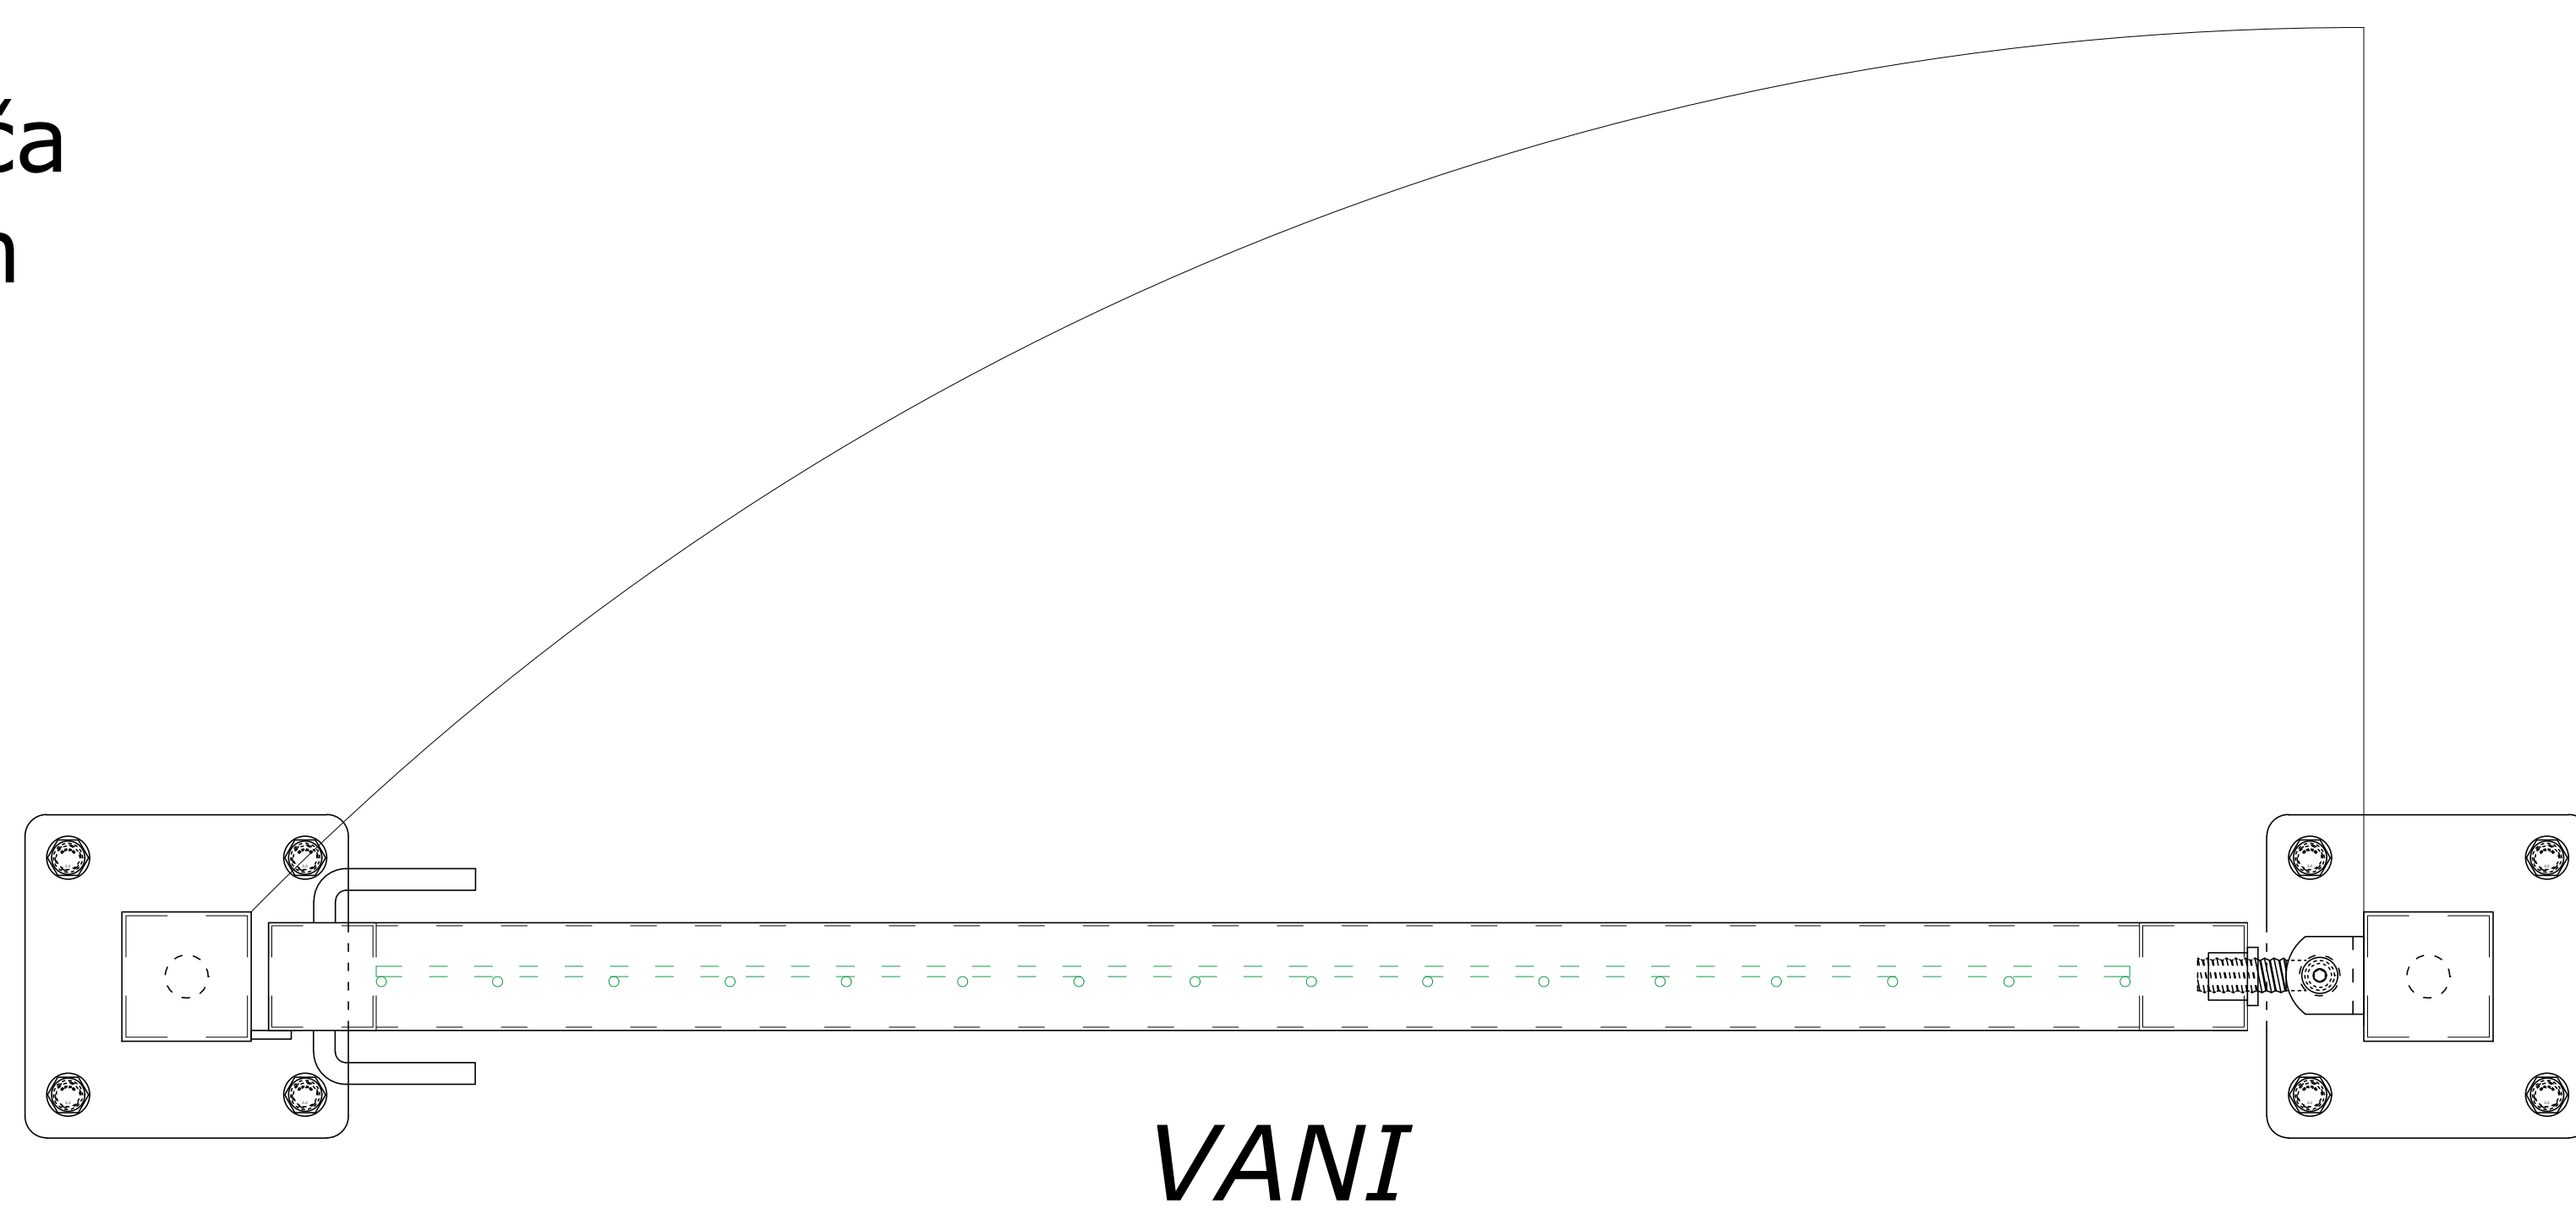

anker ploča  
lim 8 mm

VANI

NAPOMENA:

Prilikom naručivanja potrebno je:

- navesti šifru proizvoda
- navesti količinu
- izabrati jednu od standardnih RAL boja: RAL 6005, 7016, 7040, 8019, 9005, 9010.

Pješačka kapija H x L mm (sa pločom)

VISINA	ŠIRINA	L-1100
H-830		šifra:100540
H-1030		šifra:100541
H-1230		šifra:100542
H-1530		šifra:100543
H-1730		šifra:100544
H-2030		šifra:100545

Poz.	Vrsta materijala	Dimenzije pozicije (mm)			Broj komada	Težina (kg)
	(Veza-pripadnost)	(Tol. slob. mjera)	(Povrs. kl. kv. hrap.)	Mjerilo:	Uk. težina - kg	
		Datum	Ime	Potpis	Naziv	
		Konst. 21.04.2018.	Ćosić A.		Pješačka kapija sa pločom	
		Crtao 21.04.2018.	Ćosić A.			
		Kontr.				
		Odobrio				
		Oznaka			List	
					Uk. L.	
					Nap.	