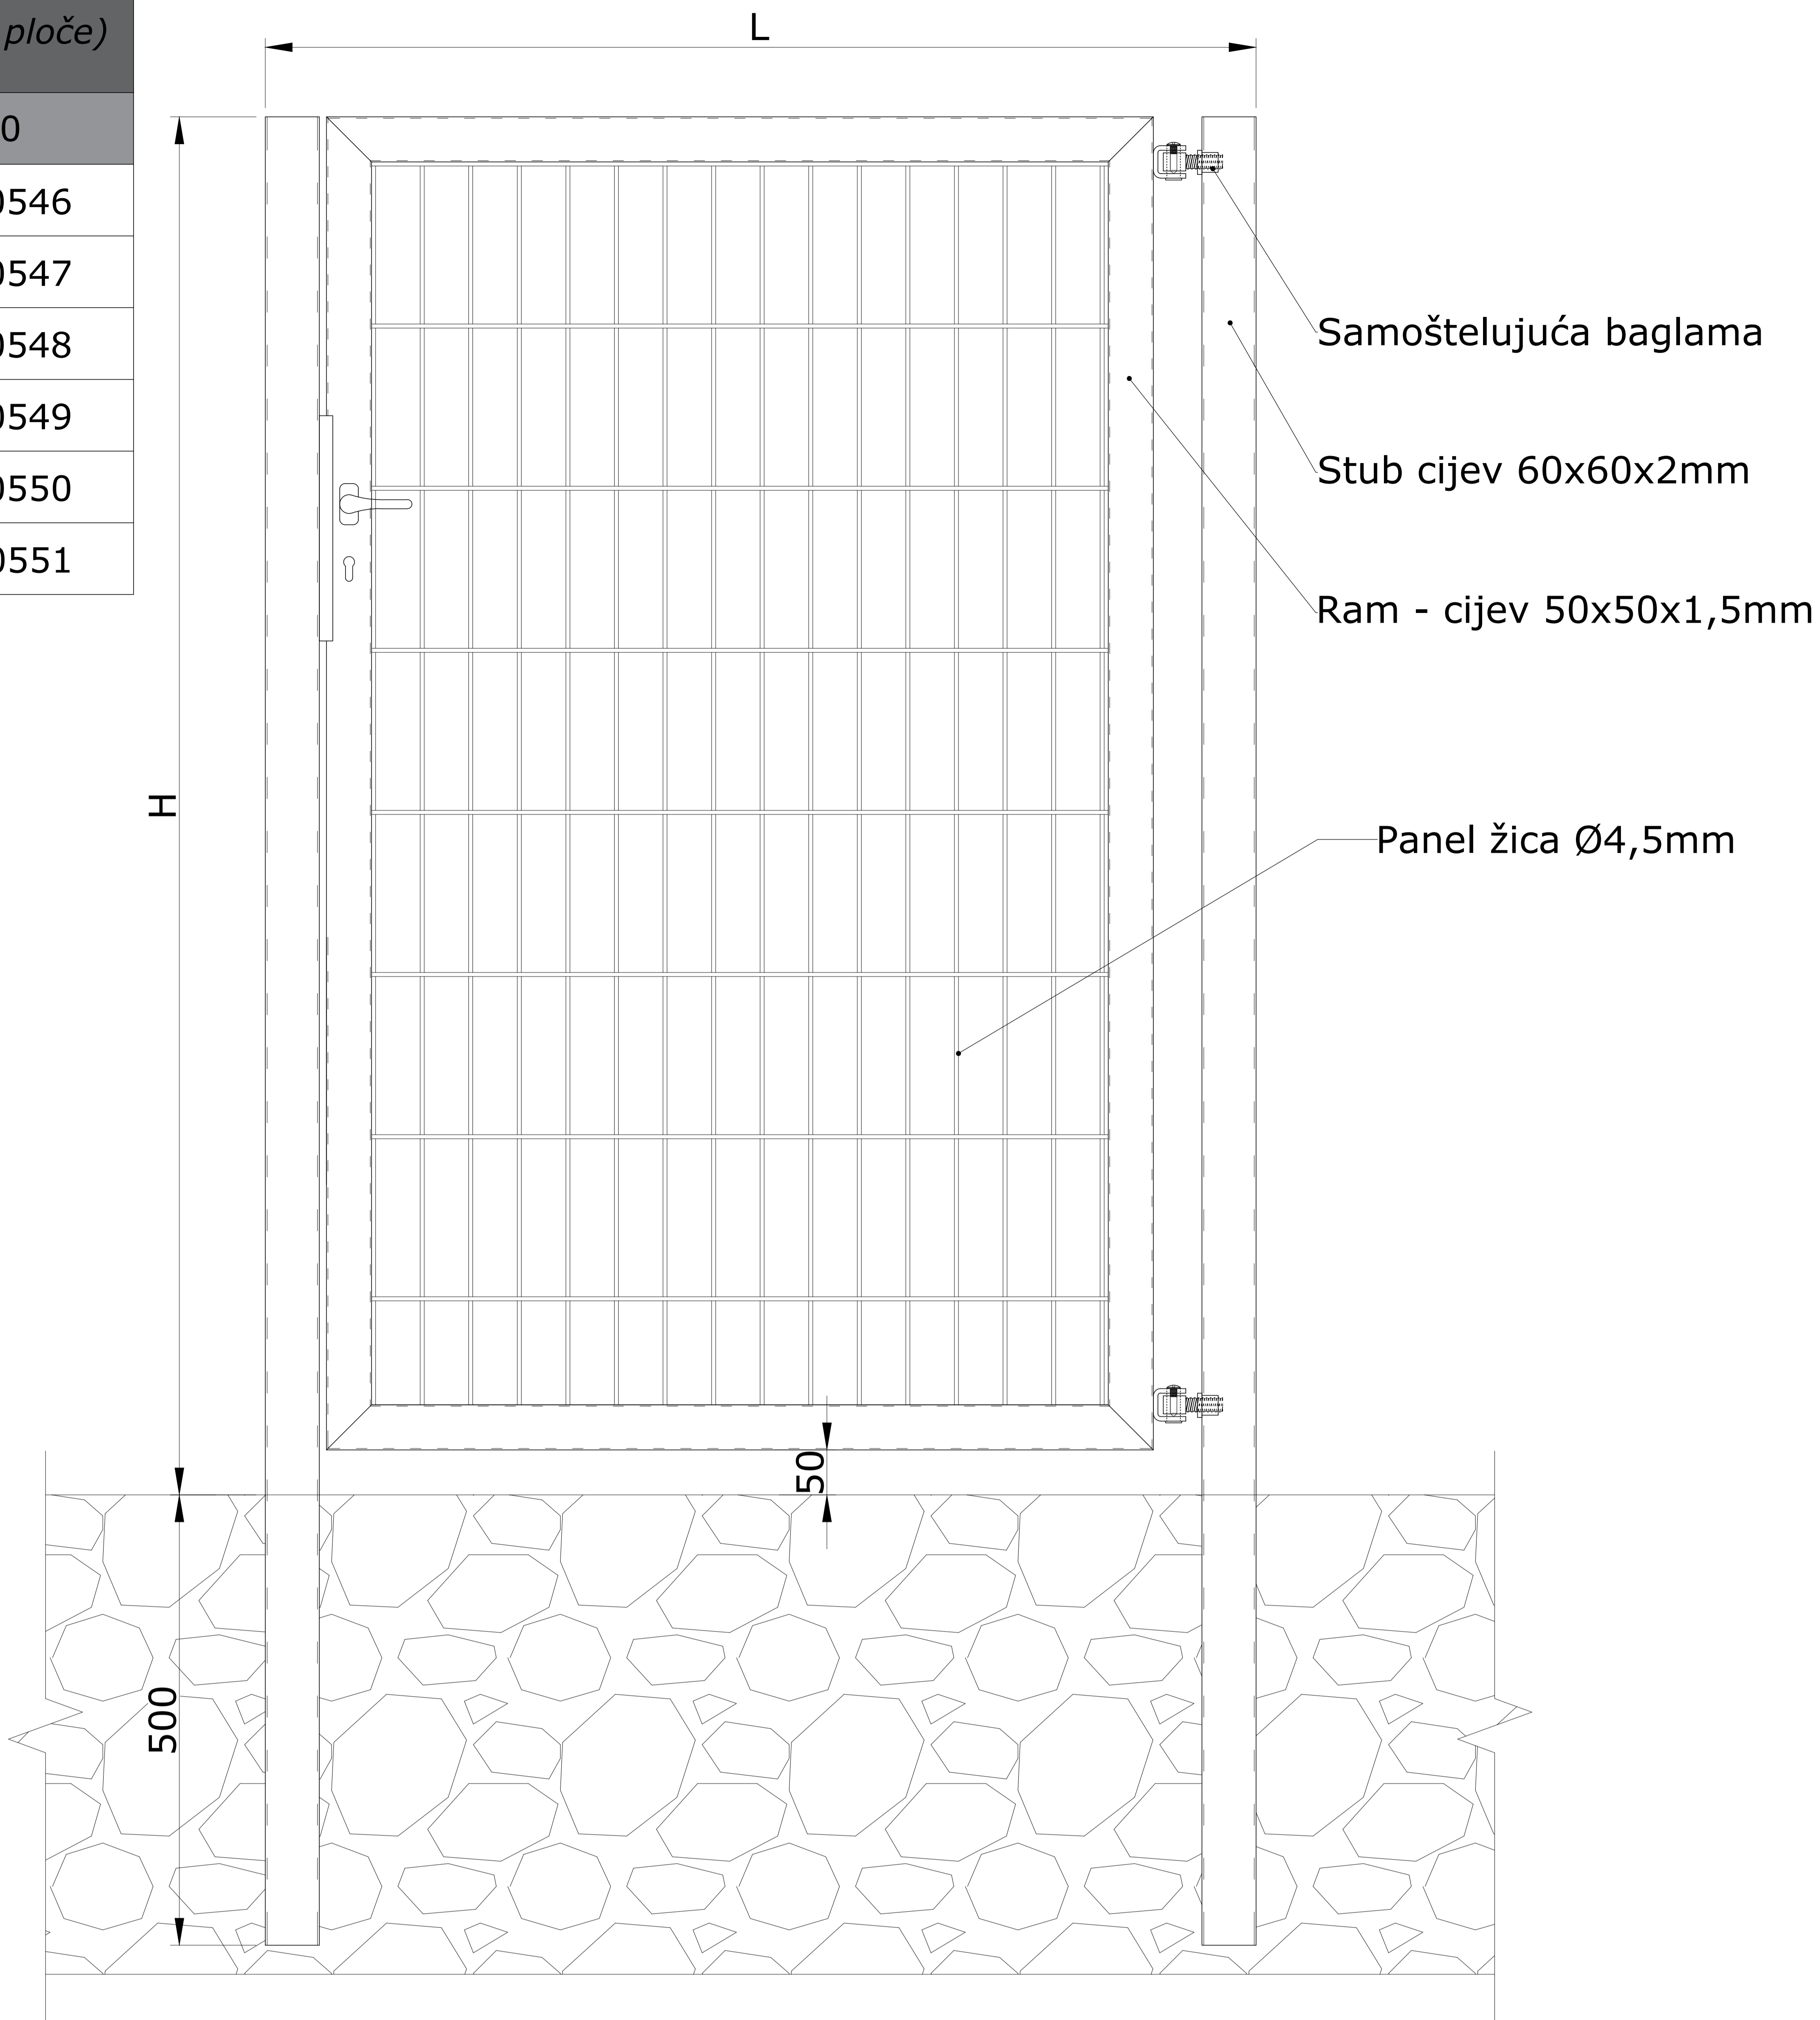

Pješačka kapija H x L mm (bez ploče)

VISINA	ŠIRINA	L-1100
H-830		šifra: 100546
H-1030		šifra: 100547
H-1230		šifra: 100548
H-1530		šifra: 100549
H-1730		šifra: 100550
H-2030		šifra: 100551

NAPOMENA:

Prilikom naručivanja potrebno je:

- navesti šifru proizvoda
- navesti količinu
- izabrati jednu od standardnih RAL boja: RAL 6005, 7016, 7040, 8019, 9005, 9010.

Poz.	Vrsta materijala	Dimenzije pozicije (mm)			Broj komada	Težina (kg)
(Veza-pripadnost)		(Tol. slob. mjera)	(Povrs. kl. kv. hrap.)	Mjerilo:	Uk. težina - kg	
		Datum	Ime	Potpis	Naziv	
	Konst.	21.04.2018.	Ćosić A.		Pješačka kapija bez ploče	
	Crtao	21.04.2018.	Ćosić A.			
	Kontr.					
	Odobrio					
		Oznaka			List	
					Uk. L.	
					Nap.	